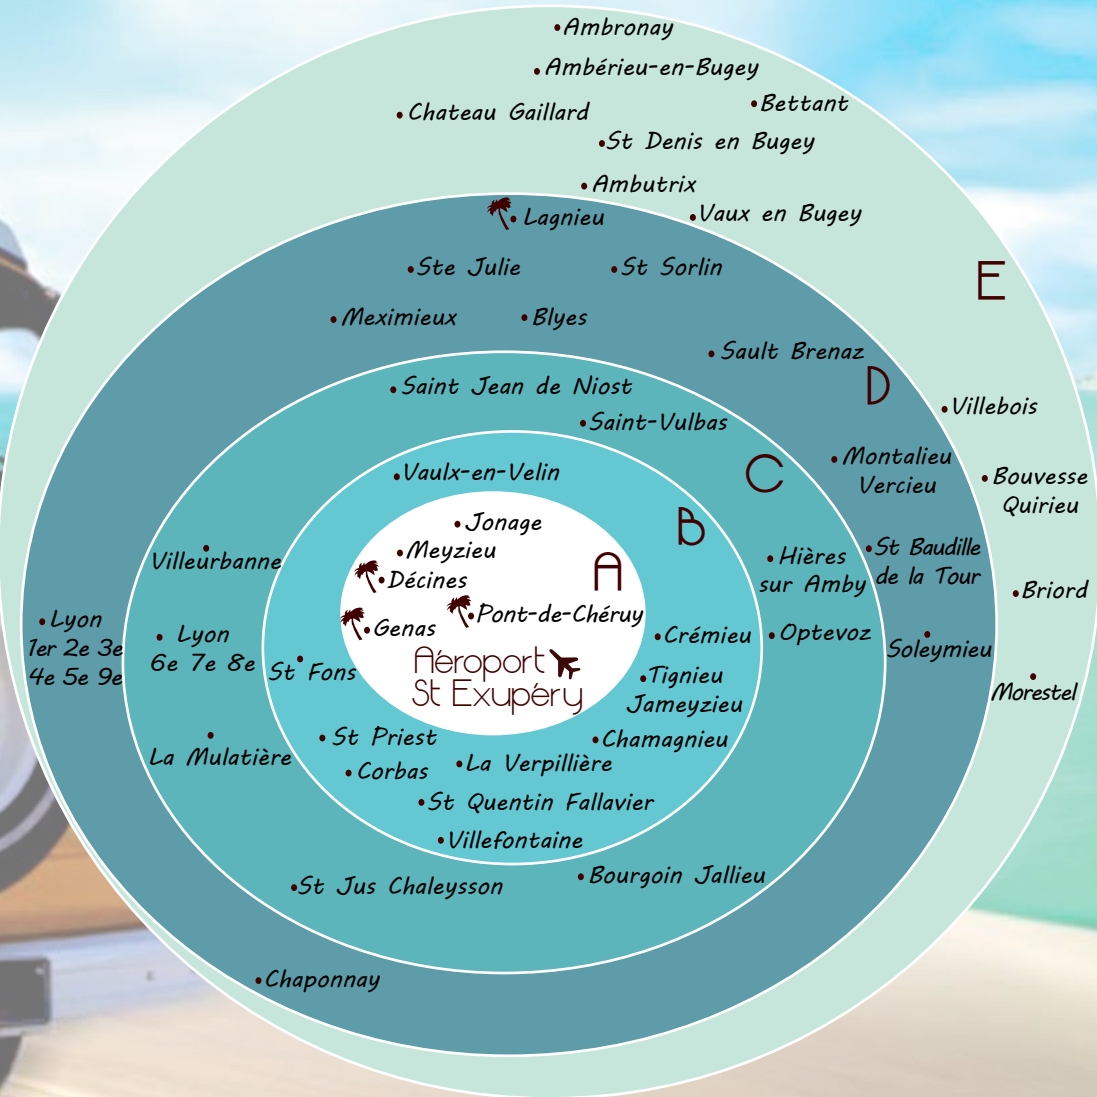

Berthelet Voyages Plus, partez l'esprit libre !

SERVICE DE NAVETTES

De votre domicile à l'Aéroport Lyon St Exupéry

Partez l'esprit libre à partir de 55€*
*prix par navette pour un aller-retour

••••• Service de navettes •••••

• Avec le service de navette nous prenons en charge le transfert de votre domicile vers l'Aéroport Saint Exupéry.*

• Selon votre zone, les tarifs varient de 55€ à 95€ (prix Aller-Retour par navette, capacité 5 places).

* Offre réservée aux clients Berthelet Voyages pour l'achat d'un séjour avec forfait ou d'un billet d'avion.

••••• Tarifs •••••

• Tarifs des navettes en fonction de la zone de départ : (prix par navette pour un aller-retour)

A	_____	55 €
B	_____	65 €
C	_____	75 €
D	_____	85 €
E	_____	95 €

• Hors zone : tarifs à la demande

Zones de prise en charge

Retrouvez les exclusivités Berthelet sur
Bertheletvoyages.fr!

Retrouvez nous dans l'agence la plus proche de chez vous :